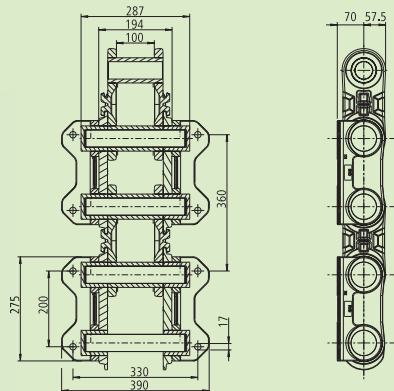

RUD Zentralkette

RU80 · RU150 · RU200

Zentralketten

| Bestellnummer Kette | Bestellnummer Winkel | Kettengröße | Stranglänge | Teilung [mm] | Bruchkraft [kN] | möglicher Becherabstand [mm] | übliche Becherbreite [mm] |
|---------------------|----------------------|-------------|-------------|--------------|-----------------|------------------------------|---------------------------|
| 7993652 | 6x 8904355 | RU80 | 1080 | 180 | 800 | 360/720 | 400-710 |
| 7905523 | 6x 8504351 | RU150 | 1080 | 180 | 1500 | 360 | 400-1000 |
| 7992038 | Kette inkl. Winkel | RU200 | 1080 | 180 | 2000 | 360 | 600-1100 |

RU80

Eigenschaften:

- Gelenkstellen:
Bolzen schwimmend gelagert
→ hohes Verschleißvolumen
- Montage:
ohne Spezialwerkzeug
möglich
- Standardstranglänge:
1080 mm montagefreundlich verpackt

RU150

RU200