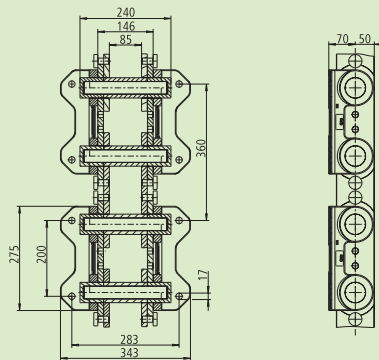

RUD Zentralkette

RU80 · RU150 · RU200

Zentralketten

| Bestellnummer Kette | Bestellnummer Winkel | Kettengröße | Stranglänge | Teilung [mm] | Bruchkraft [kN] | möglicher Becherabstand [mm] | übliche Becherbreite [mm] |
|---------------------|----------------------|-------------|-------------|--------------|-----------------|------------------------------|---------------------------|
| 7993652 | 6x 8904355 | RU80 | 1080 | 180 | 800 | 360/720 | 400-710 |
| 7905523 | 6x 8504351 | RU150 | 1080 | 180 | 1500 | 360 | 400-1000 |
| 7992038 | Kette inkl. Winkel | RU200 | 1080 | 180 | 2000 | 360 | 600-1100 |

RU80

Eigenschaften:

- Gelenkstellen:
Bolzen schwimmend gelagert
→ hohes Verschleißvolumen
- Montage:
ohne Spezialwerkzeug
möglich
- Standardstranglänge:
1080 mm montagefreundlich verpackt

RU150

RU200